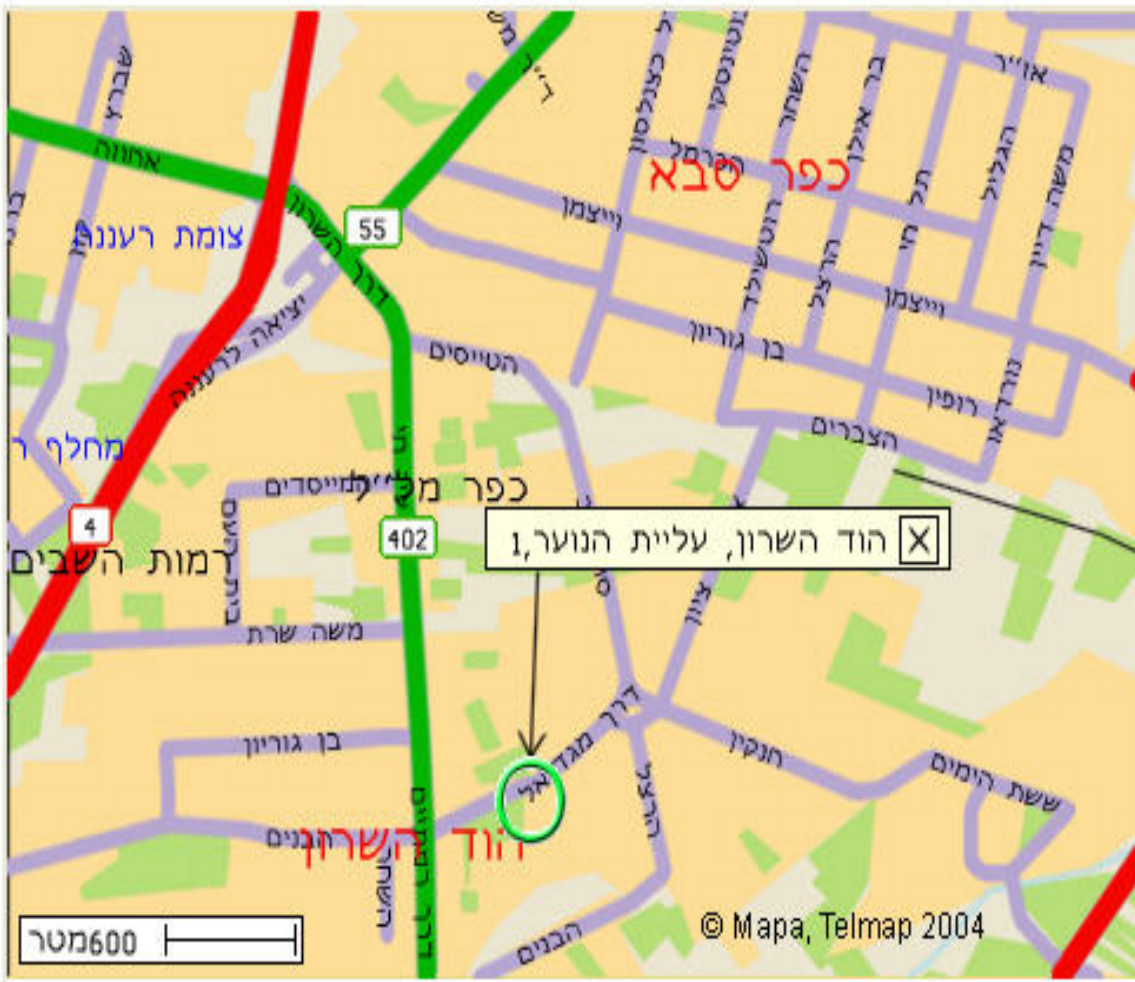

ק.מ.י. - העמותה לקרב מגן ישראלי

K.A.M.I. - Israeli Krav Magen Association

דרכי הגעה לכפר הנוער מוסינזון רח' עליית הנוער 1, הוד השרון

מכיוון צפון:

1. בצומת רעננה מרכז פונים לכיוון כפר סבא והוד השרון
2. נוסעים ישר (לכיוון הוד השרון) בדרך השרון / עין חי / דרך רמתיים
3. פונים שמאלה לדרך מגדיאל
4. בכיכר הראשונה (עם התפוז) פונים ימינה לרח' עליית הנוער

ק.מ.י - העמותה לקרב מגן ישראלי

K.A.M.I. - Israeli Krav Magen Association

מכיוון דרום:

1. בצומת מורשה פונים ימינה לכיוון אריאל, לשמור על הנתיב הימני לכיוון הוד השרון
2. בצומת ירקון (צומת T) פונים שמאלה
3. נוסעים ישר (לכיוון הוד השרון) בדרך רמתיים
4. פונים ימינה לדרך מגדיאל
5. בכיכר הראשונה (עם התפוז) פונים ימינה לרח' עליית הנוער